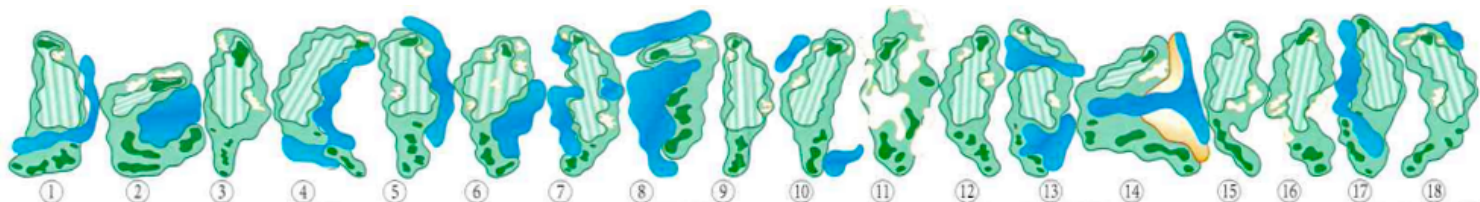

*Myrtle Beach's Most Requested  
Golf Courses*

Book your tee time through your local host hotel, package provider  
or online at [MyrtleBeachGolfTrips.com](http://MyrtleBeachGolfTrips.com)

8700 Golf Village Lane  
Myrtle Beach, SC 29579  
888-886-8877  
[www.grandedunesgolf.com](http://www.grandedunesgolf.com)

Myrtle Beach, SC

HOLE	1	2	3	4	5	6	7	8	9	OUT	P L A Y E R	10	11	12	13	14	15	16	17	18	IN	TOT	
<b>GOLD</b>	76.7/143	452	209	475	566	454	365	571	241	469		3802	449	190	449	560	220	468	420	578	442	3776	7578
<b>BLACK</b>	74.8/140	450	187	446	546	420	353	542	217	444		3605	428	174	411	548	209	445	410	539	414	3578	7183
<b>BLUE</b>	72.8/134	419	163	411	525	398	330	519	179	420		3364	406	150	382	536	189	423	381	512	394	3373	6737
<b>WHITE</b>	70.5/130	396	142	378	506	383	305	495	155	386		3146	385	124	350	499	158	400	365	477	373	3131	6277
<b>MEN'S HCP</b>	10	16	6	4	14	18	12	8	2				13	17	15	1	5	3	7	11	9		
<b>PAR</b>	4	3	4	5	4	4	5	3	4	36		4	3	4	5	3	4	4	5	4	36	72	
<b>GREEN</b>	68.1/126 73.8/131	365	137	360	491	355	271	476	129	359	2943	349	110	333	479	152	378	350	444	357	2952	5895	
<b>RED</b>	65.6/117 70.8/123	331	121	346	448	297	254	444	110	325	2676	330	95	315	441	122	355	326	374	319	2677	5353	
<b>LADIES' HCP</b>	10	18	6	2	14	16	12	8	4			15	17	13	1	3	7	11	5	9			